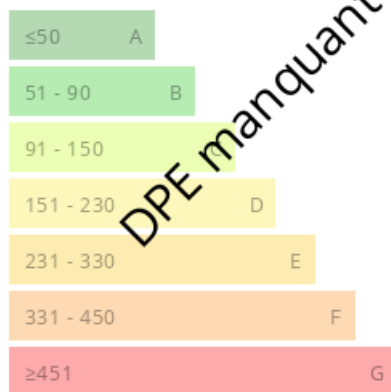

Logement économe

Logement énergivore (kWh/m².an)

Émission de gaz à effet de serre

Faible émission de GES

Forte émission de GES (kg CO2/m².an)